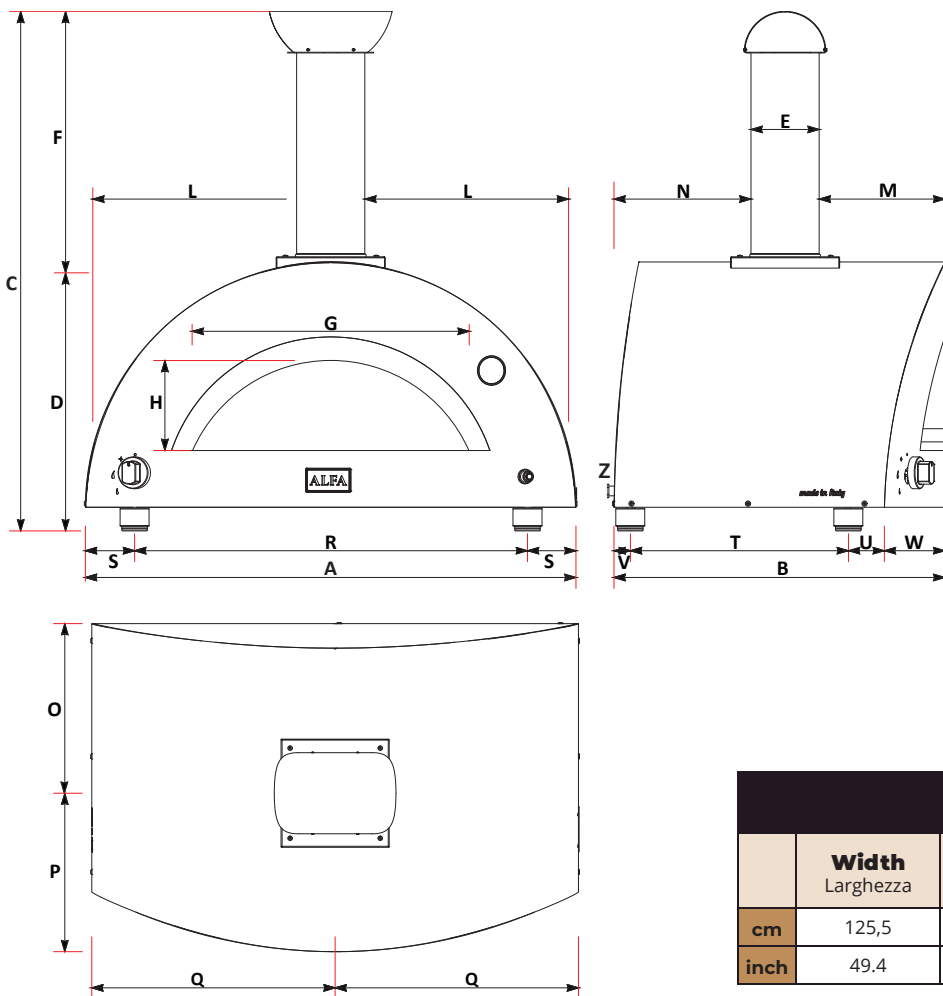

ALFA

MODERNO 5 PIZZE

Data Sheets - Scheda Tecnica

ANTIQUÉ RED

FXMD-5-GROA

ARDESIA GREY

FXMD-5-GGRA

FIRE YELLOW

FXMD-5-GGIA

Weight Peso	170 kg 374 lbs	Materials Materiali	Stainless Steel, iron sheet, Ceramic fiber Acciaio inox, lamiera ferro, Fibroceramica		
Cooking floor Piano Cottura	85x70 cm 34 x 28 in	Type of refractory Tipo di refrattario	Alumina silicate HeatKeeper™ Firebrick Tavella HeatKeeper™ silico-alluminoso		
Max oven temperature Temperatura massima	500°C 1000°F	Recommended fuel Combustibile consigliato	LPG gas (G30 / G31) Gas GPL (G30 / G31)	Natural Gas (G20) Gas Metano (G20)	
Heating time Minuti per scaldare	30'	Gas category Categoria gas	I3+ GPL		I2H (METANO)
Pizza capacity Numero Pizze	5 Ø30cm	Operation Funzionamento	30 mbar 11 in WC	50 mbar	20 mbar 4 in WC
Heat capacity Potenza nominale	30 kW 102.364 Btu/h	Max consumption Consumo Massimo	2.1 kg/h	2.07 kg/h	2 m³/h

made in Italy

	cm	inch		cm	inch
A	118,3	46,6	N	62	24,4
B	102	40,2	O	69,5	27,4
C	149	58,7	P	32,5	12,8
D	64,7	25,5	Q	59,2	23,3
E	15	5,9	R	96	37,8
F	84,3	33,2	S	11,1	4,4
G	58	22,8	T	75	29,5
H	19,5	7,7	U	2,9	1,1
L	51,65	20,3	V	6,9	2,7
M	25,05	9,86	W	17,1	6,7

A minimum of 10 cm (4 in) must be considered to connect the oven to the gas source.

Z
E' necessario prevedere un minimo di 10 cm per collegare il forno al gas.

PACKAGING DIMENSIONE IMBALLO

	Width Larghezza	Depth Profondità	Height Altezza	Weight Peso
cm	125,5	109,5	85	kg 201
inch	49.4	43.1	33.5	lbs 443